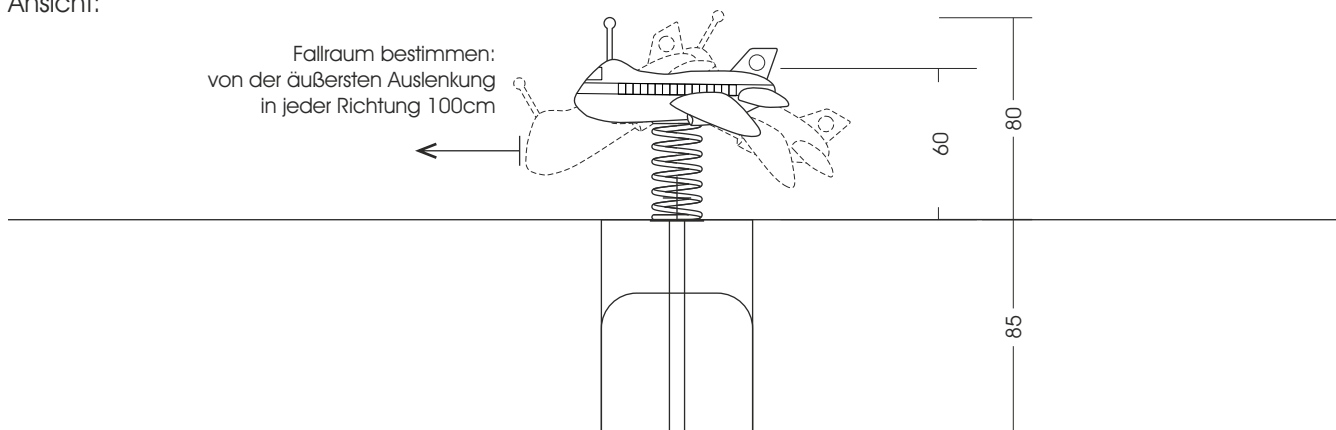

4.07. Federwippgerät „Flugzeug“

Alle Maße soweit nicht anders angegeben in cm.

M 1:30

Bedingt durch den besonderen Wuchs der Robinie und die natürliche Verarbeitung handelt es sich bei allen angegebenen Maßen um ZIRKA-WERTE! Wir behalten uns technische Änderungen vor. Maße vor Ort prüfen! Spielgeräte werden nach der DIN EN 1176 gefertigt. Für den Lieferumfang ist der Angebotstext maßgeblich.

Maße gesamt:	ca. 85 x 60 x 80 (165) cm (L, B, H [H mit Eingrabbtiefe]) Maße können variieren - je nach Motiv
Platzbedarf mit Fallraum:	ca. 3,3 x 3,1 m
Fallschutzbelag:	Oberboden, Rasen
Fundamente:	1 St. 60 x 60 x 85 cm (L, B, T)
Montage und Einbau:	2 Pers./ca. 1 Std.
Gewicht:	gesamt ca. 70 kg
Vorgesehene Altersgruppe:	ab ca. 2 Jahren

Ansicht:

Draufsicht: