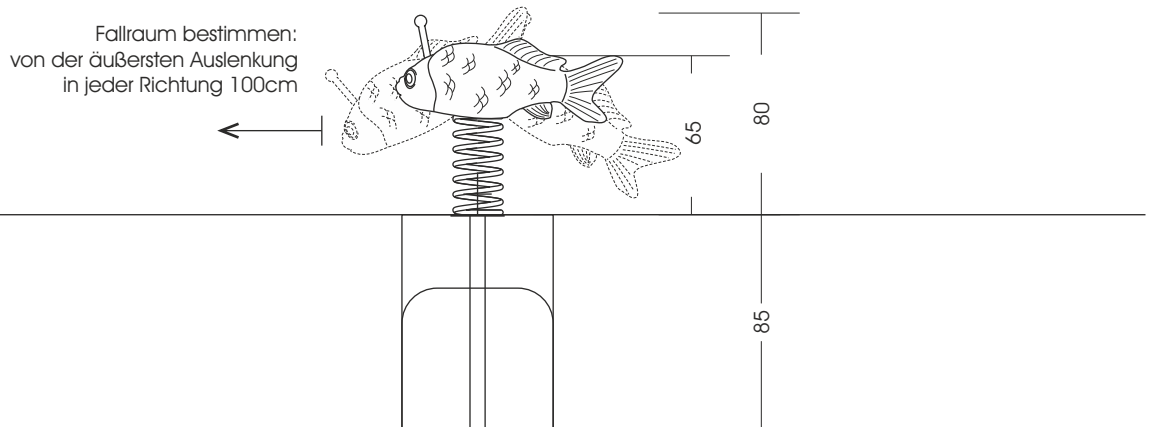

4.03.10. Federtier „Goldfisch“

Alle Maße soweit nicht anders angegeben in cm.

M 1:30

Bedingt durch den besonderen Wuchs der Robinie und die natürliche Verarbeitung handelt es sich bei allen angegebenen Maßen um ZIRKA-WERTE! Wir behalten uns technische Änderungen vor. Maße vor Ort prüfen! Spielgeräte werden nach der DIN EN 1176 gefertigt. Für den Lieferumfang ist der Angebotstext maßgeblich.

Maße gesamt:	ca. 85 x 25 x 80 (165) cm (L, B, H [H mit Eingrabbtiefe]) Maße können variieren - je nach Motiv
Platzbedarf mit Fallraum:	ca. 3,5 x 3,0 m
Fallschutzbelag:	Oberboden, Rasen
Fundamente:	1 St. je 60 x 60 x 85 cm (L, B, T)
Montage und Einbau:	2 Pers./ca. 1 Std.
Gewicht:	gesamt ca. 60 kg
Vorgesehene Altersgruppe:	ab ca. 2 Jahren

Ansicht:

Draufsicht: