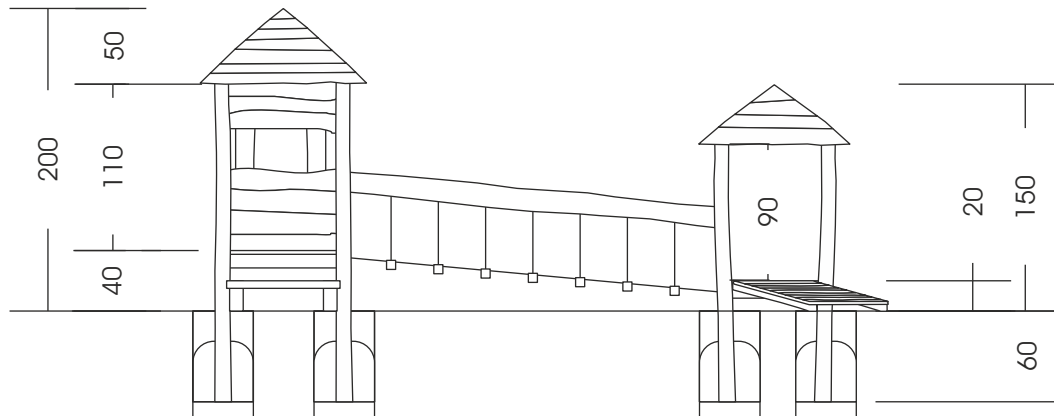

23.11.05. Spielkombi

Alle Maße soweit nicht anders angegeben in cm.

M 1:50

Bedingt durch den besonderen Wuchs der Robinie und die natürliche Verarbeitung handelt es sich bei allen angegebenen Maßen um ZIRKA-WERTE! Wir behalten uns technische Änderungen vor. Maße vor Ort prüfen! Spielgeräte werden nach der DIN EN 1176 gefertigt. Für den Lieferumfang ist der Angebotstext maßgeblich.

Maße gesamt:	ca. 460 x 180 x 200 (260) cm (L, B, H [H mit Eingrabetiefe])
Platzbedarf mit Fallraum:	ca. 7,3 x 4,6 m
Fallschutzbelag:	Oberboden, Rasen, Sand, Kies, Holzhäcksel
Fundamente:	9 St. je 40 x 40 x 60 cm (L, B, T) jeweils + 10 cm Drainage-Kiesschicht
Montage und Einbau:	2 Pers./ca. 10 Std.
Gewicht:	größtes Teil ca. 350 kg
Vorgesehene Altersgruppe:	ab ca. 2 Jahren

Ansicht:

Draufsicht: