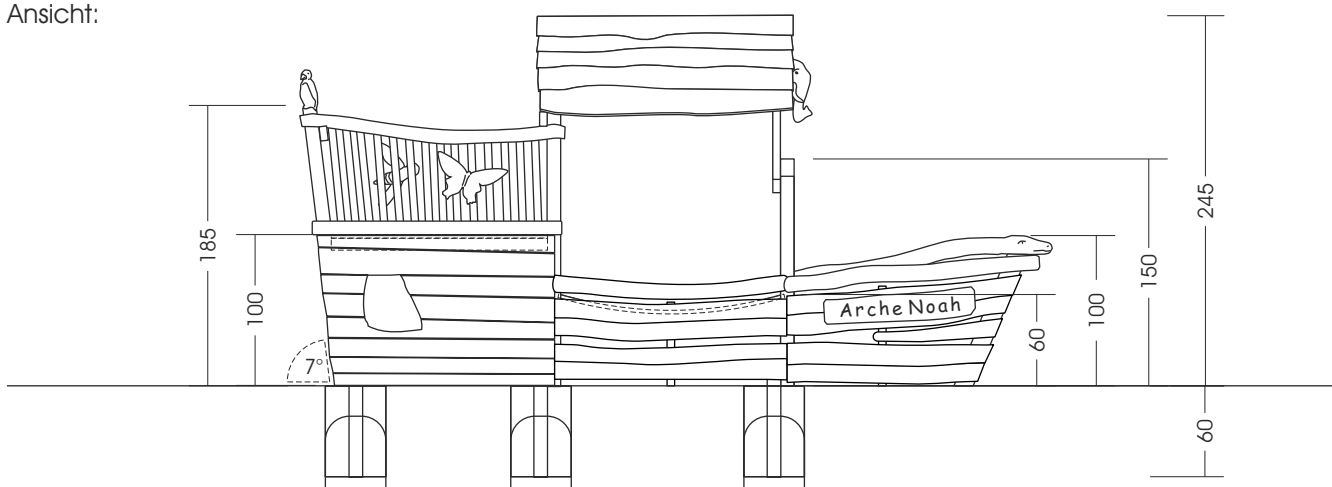

## 11.06.01. Arche

Maße soweit nicht anders angegeben in cm.

M 1:50

Bedingt durch den besonderen Wuchs der Robinie und die natürliche Verarbeitung handelt es sich bei allen angegebenen Maßen um ZIRKA-WERTE! Wir behalten uns technische Änderungen vor. Maße vor Ort prüfen! Spielgeräte werden nach der DIN EN 1176 gefertigt. Für den Lieferumfang ist der Angebotstext maßgeblich.

Maße gesamt:	ca. 500 x 230 x 245 cm (L, B, H)
Platzbedarf mit Fallraum:	ca. 8,0 x 5,3 m
Fallschutzbelag:	Oberboden, Rasen, Sand, Kies, Holzhäcksel
Fundamente:	6 St. je 40 x 40 x 60 cm (L, B, T) (Erdanker) jeweils + 10 cm Drainage-Kiesschicht
Montage und Einbau:	2 Pers./ca. 8 Std.
Gewicht:	gesamt ca. 800 kg
Vorgesehene Altersgruppe:	ab ca. 3 Jahren

Ansicht:

Draufsicht: